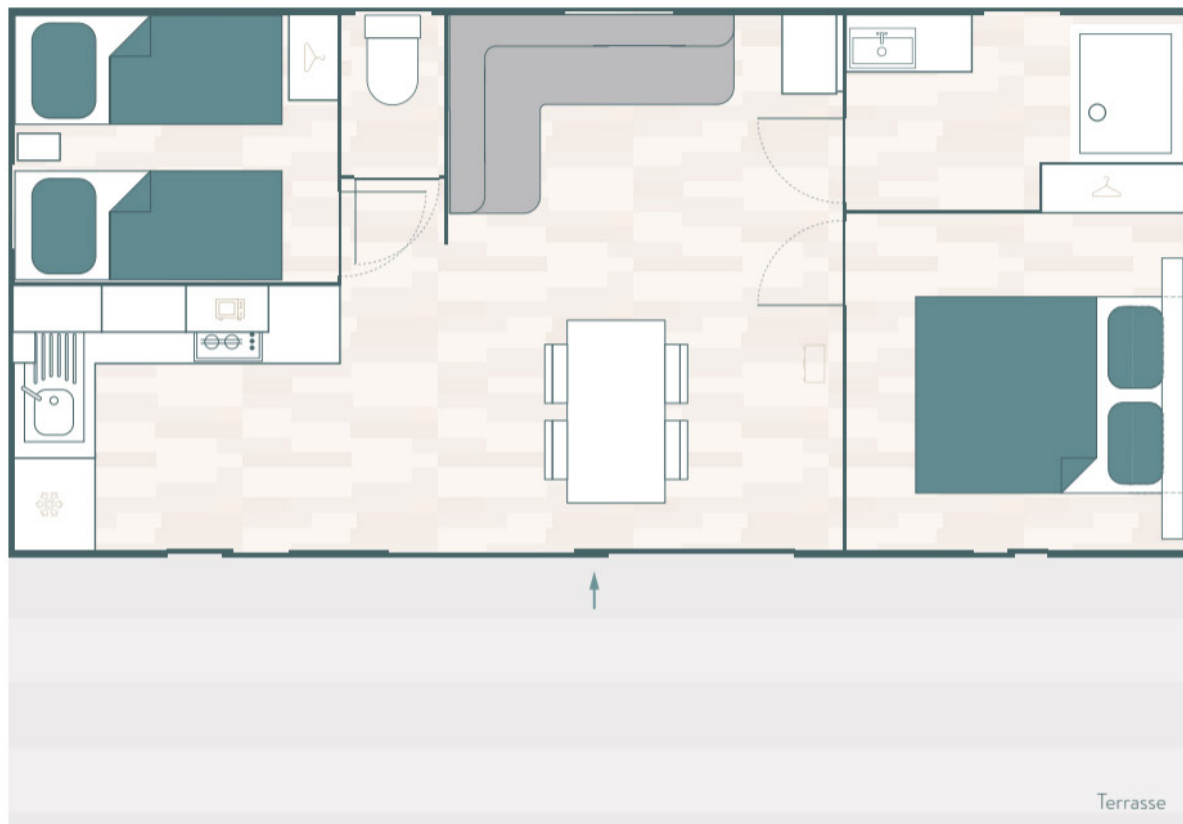

Cabane - 2 CHAMBRES

📺 Télévision
❄️ Réfrigérateur
👔 Penderie
📺 Micro-ondes

ÉQUIPEMENT

Réfrigérateur

Congélateur

Plaque de cuisson

Lave-vaisselle

Vaisselle

Micro-ondes

Machine à café Senseo

Grille pain

Bouilloire

Climatisation

TV

Coffre fort

Draps / serviettes fournis

Sèche cheveux

Salle d'eau

Connexion WIFI
(jusqu'à 4 appareils)

Kit entretien

OPTIONS

Kit bébé offert sur demande

Ménage de fin de séjour : 75€

Location de barbecue :
15€/jour ou 35€ la semaine

Choix du numéro précis
d'hébergement :
+10% du total de la réservation

Animal de compagnie : 5€ par jour
(2 maximum par hébergement)

Laverie : 4€ la machine
4€ le sèche linge

CARACTÉRISTIQUES

1 Chambre : 1 lit double 160x200

1 Chambre : 2 lits simple 80x190

1 Canapé convertible

Terrasse avec mobilier de jardin