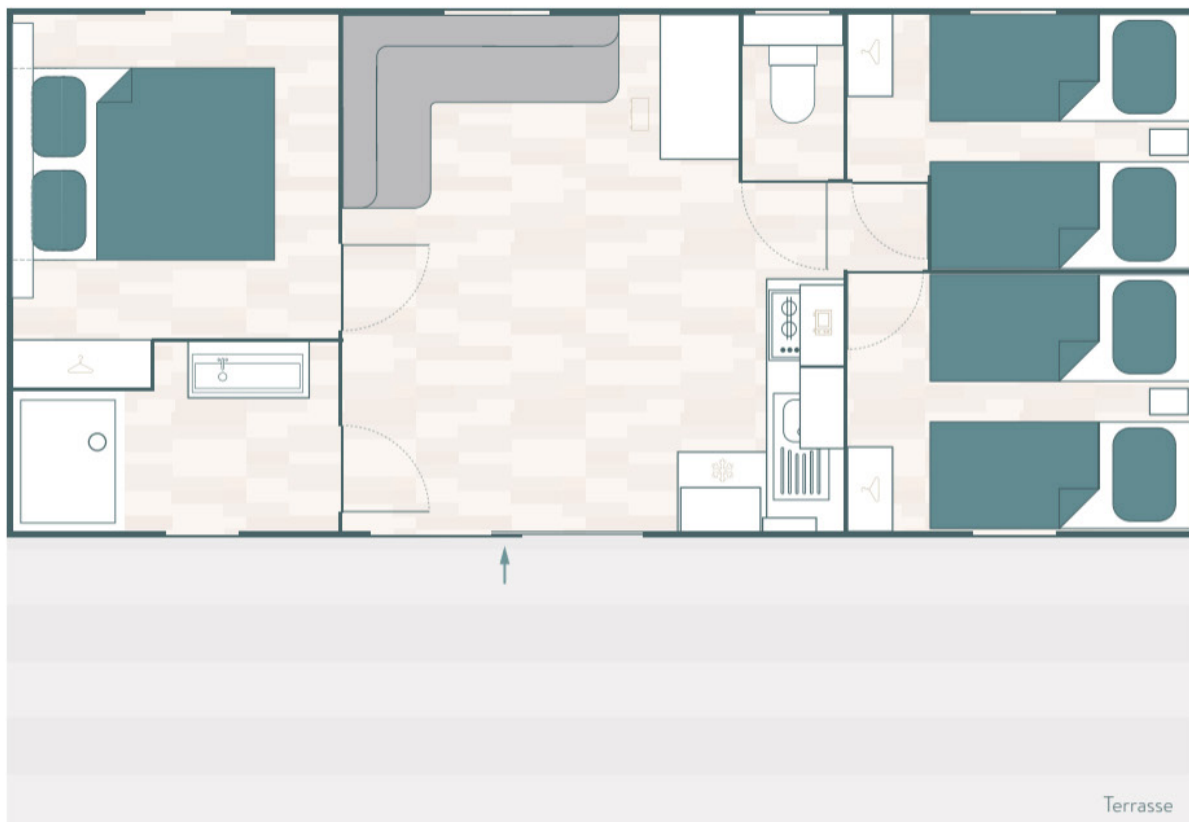

Laverie : 4€ la machine
4€ le sèche linge

CARACTÉRISTIQUES

1 Chambre : 1 lit double 160x200

1 Chambre : 2 lits simple 80x190

1 Canapé convertible

Terrasse avec mobilier de jardin

Cabane - 3 CHAMBRES

 Télévision  Réfrigérateur  Penderie  Micro-ondes