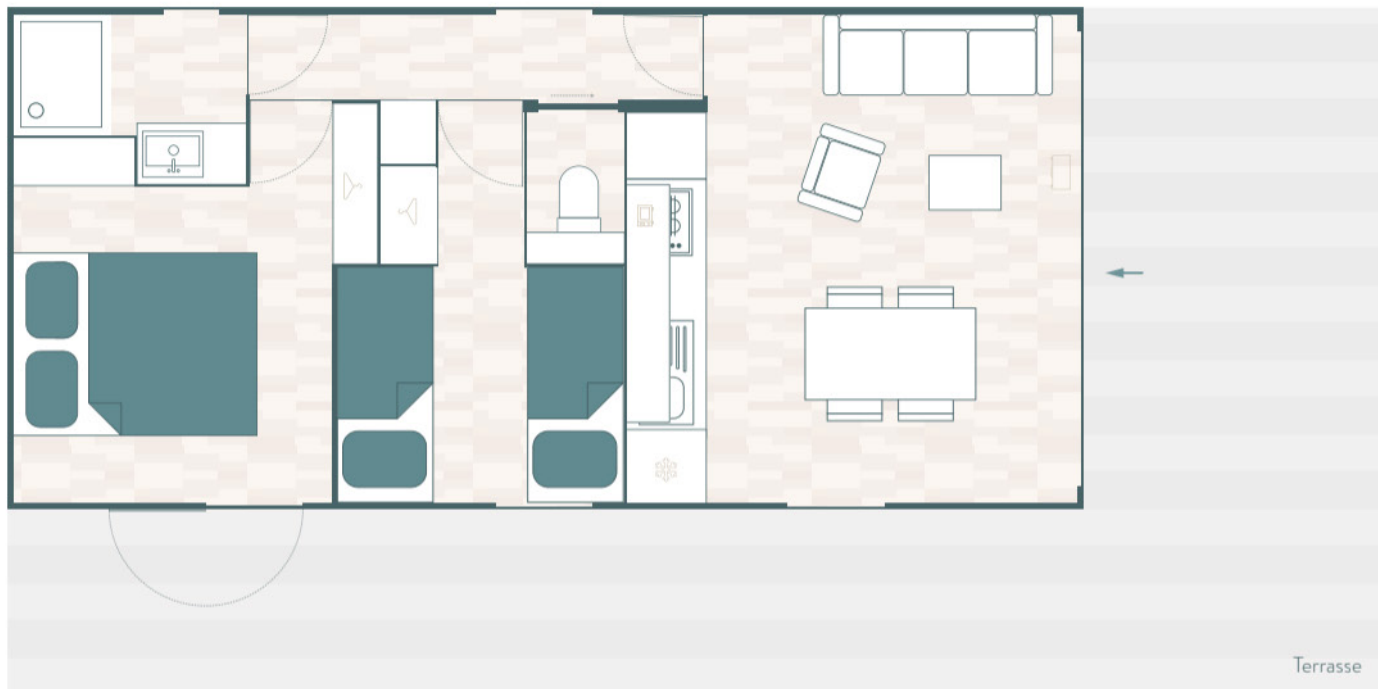

Cabane - 2 CHAMBRES

- Télévision
- Réfrigérateur
- Penderie
- Micro-ondes

ÉQUIPEMENT

Réfrigérateur

Congélateur

Plaque de cuisson

Lave-vaisselle

Vaisselle

Micro-ondes

Machine à café Senseo

Grille pain

Bouilloire

Climatisation

TV

Coffre fort

Draps / serviettes fournis

Sèche cheveux

Salle d'eau

Connexion WIFI (jusqu'à 4 appareils)

Kit entretien

CARACTÉRISTIQUES

1 Chambre : 1 lit double 160x200

1 Chambre : 2 lits simples 80x190

1 Canapé convertible

Terrasse avec mobilier de jardin

OPTIONS

Kit bébé offert sur demande

Ménage de fin de séjour : 75€

Location de barbecue :
15€/jour ou 35€ la semaine

Choix du numéro précis d'hébergement :
+10% du total de la réservation

Animal de compagnie : 5€ par jour
(2 maximum par hébergement)

laverie : 4€ la machine
4€ le sèche linge